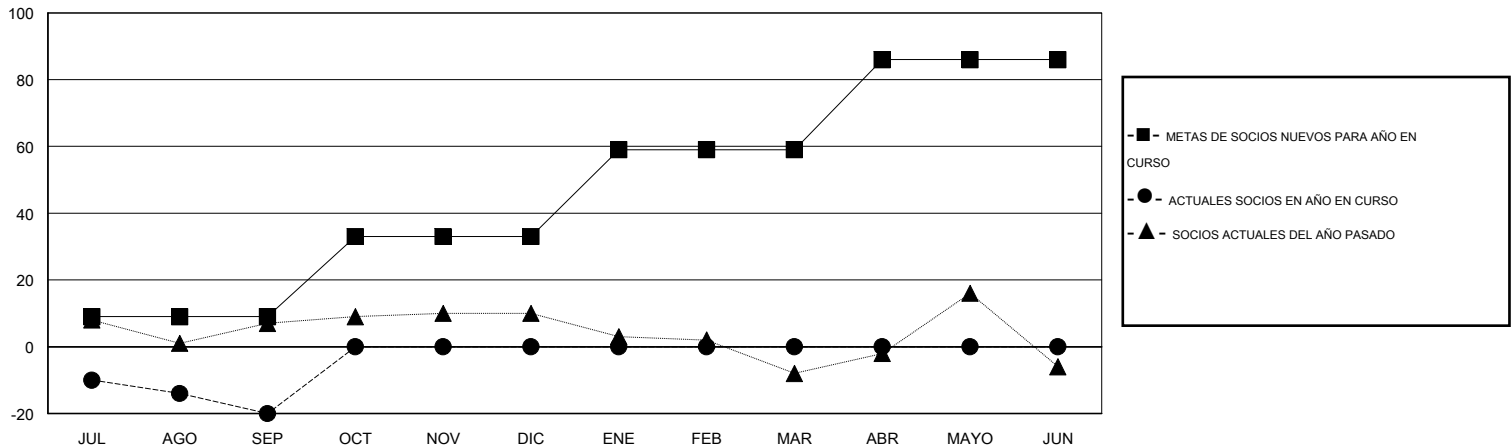

MONTHLY MEMBERSHIP PROGRESS REPORT

District O 5

Results as of: 9/30/2014

GMT: Pedro Marrello

UBICACIÓN ARGENTINA

GMT DE AE 3

Clubes					socios				
RESULTADOS DE 2014-2015					RESULTADOS DE 2014-2015				
TRIMESTRE	META DE CLUBES NUEVOS	NUEVOS CLUBES	CLUBES DADOS DE BAJA	GANANCIA/PÉRDIDA NETA	TRIMESTRE	META DE SOCIOS NUEVOS	SOCIOS FUNDADORES Y NUEVOS SOCIOS AÑADIDOS	SOCIOS DADOS DE BAJA	GANANCIA/PÉRDIDA NETA
JUL/AGO/SEP	0	0	2	-2	JUL/AGO/SEP	9	22	42	-20
OCT/NOV/DIC	1	0	0	0	OCT/NOV/DIC	24	0	0	0
ENE/FEB/MAR	1	0	0	0	ENE/FEB/MAR	26	0	0	0
ABR/MAYO/JUN	1	0	0	0	ABR/MAYO/JUN	27	0	0	0

METAS Y CIFRA ACUMULATIVA DE CLUBES NUEVOS

METAS Y CIFRA ACUMULATIVA DE SOCIOS

CLUBES DADOS DE BAJA: 2

15 CLUBS OF 51 AÑADIERON 1 O MÁS SOCIOS NUEVOS

DISTRIBUCIÓN POR SEXO

MASCULINO 580 (63.67%)
FEMENINO 331 (36.33%)