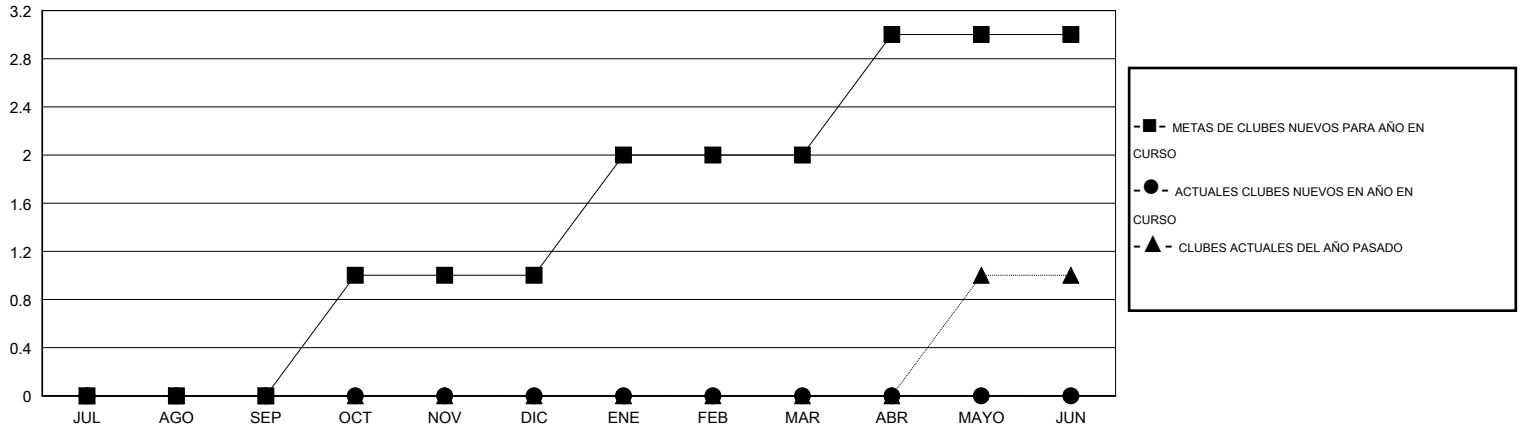

MONTHLY MEMBERSHIP PROGRESS REPORT

District O 5

Results as of: 9/30/2014

GMT: Pedro Marrello

UBICACIÓN ARGENTINA

GMT DE AE 3

Clubes					socios				
RESULTADOS DE 2014-2015					RESULTADOS DE 2014-2015				
TRIMESTRE	META DE CLUBES NUEVOS	NUEVOS CLUBES	CLUBES DADOS DE BAJA	GANANCIA/PÉRDIDA NETA	TRIMESTRE	META DE SOCIOS NUEVOS	SOCIOS FUNDADORES Y NUEVOS SOCIOS AÑADIDOS	SOCIOS DADOS DE BAJA	GANANCIA/PÉRDIDA NETA
JUL/AGO/SEP	0	0	2	-2	JUL/AGO/SEP	9	22	42	-20
OCT/NOV/DIC	1	0	0	0	OCT/NOV/DIC	24	0	0	0
ENE/FEB/MAR	1	0	0	0	ENE/FEB/MAR	26	0	0	0
ABR/MAYO/JUN	1	0	0	0	ABR/MAYO/JUN	27	0	0	0

METAS Y CIFRA ACUMULATIVA DE CLUBES NUEVOS

METAS Y CIFRA ACUMULATIVA DE SOCIOS

CLUBES DADOS DE BAJA: 2

15 CLUBS OF 51 AÑADIERON 1 O MÁS SOCIOS NUEVOS

DISTRIBUCIÓN POR SEXO

MASCULINO 580 (63.67%)
FEMENINO 331 (36.33%)